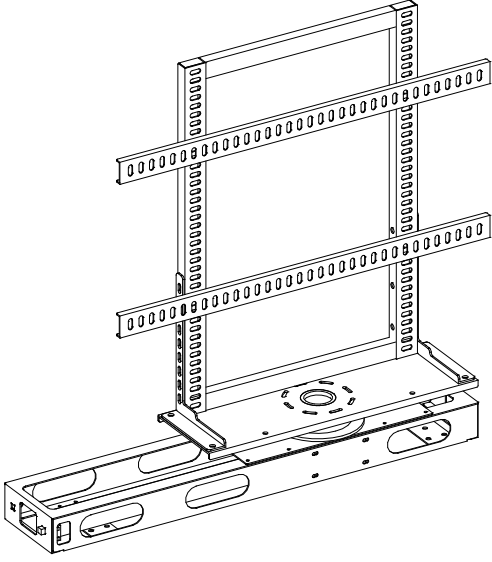

PlazmaLift®

Dönen Plazma

1x

1x

1x

1

Oturma Odası

Bölme Duvar

Salon

Dönen Plazma için bırakılan boşluk

Dönen Plazma modelini ister iki oda arasında ister TV sehpasında kullanabilirsiniz.

Dönen Plazma'nın konulacağı alan

Ahşap TV Sehpası

2

3

4