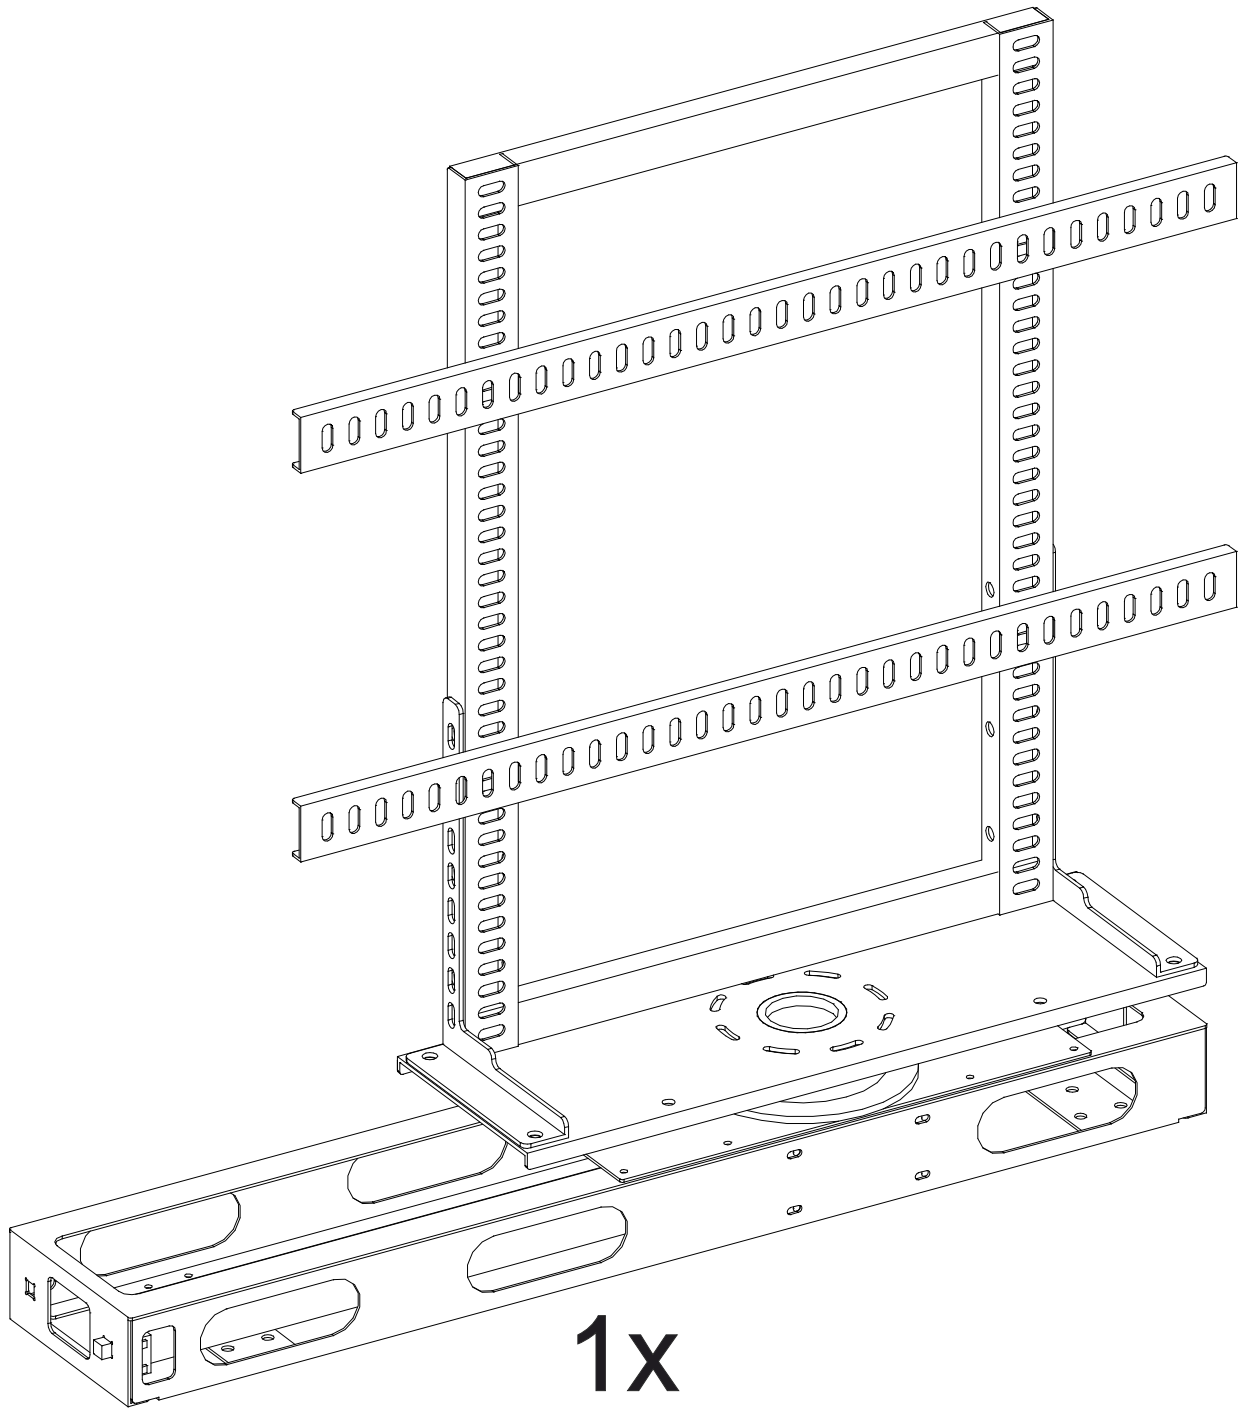

PlazmaLift®

Dönen Plazma

1x

1x

1x

1

Oturma Odası

Bölme Duvar

Salon

Dönen Plazma için bırakılan boşluk

Dönen Plazma modelini ister iki oda arasında ister TV sehpasında kullanabilirsiniz.

Dönen Plazma'nın konulacağı alan

Ahşap TV Sehpası

2

3

4