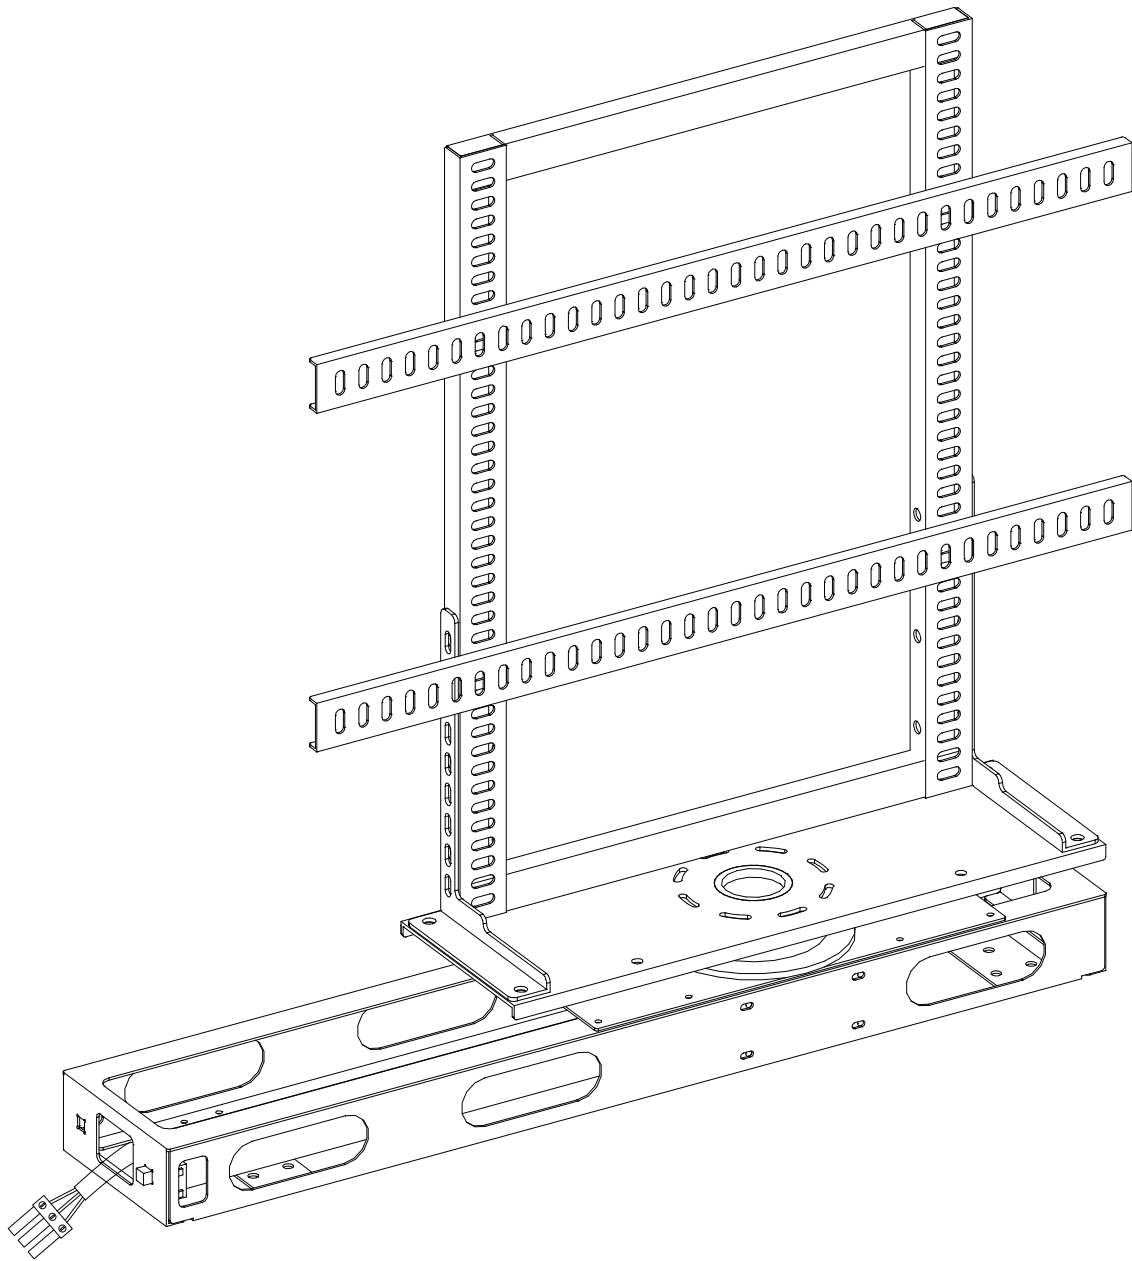

PlazmaLift®

Dönen Plazma

1x

1x

1x

1

Oturma Odası

Bölme Duvar

Salon

Dönen Plazma için bırakılan boşluk

Dönen Plazma modelini ister iki oda arasında ister TV sehpasında kullanabilirsiniz.

Dönen Plazma'nın konulacağı alan

Ahşap TV Sehpası

2

3

4