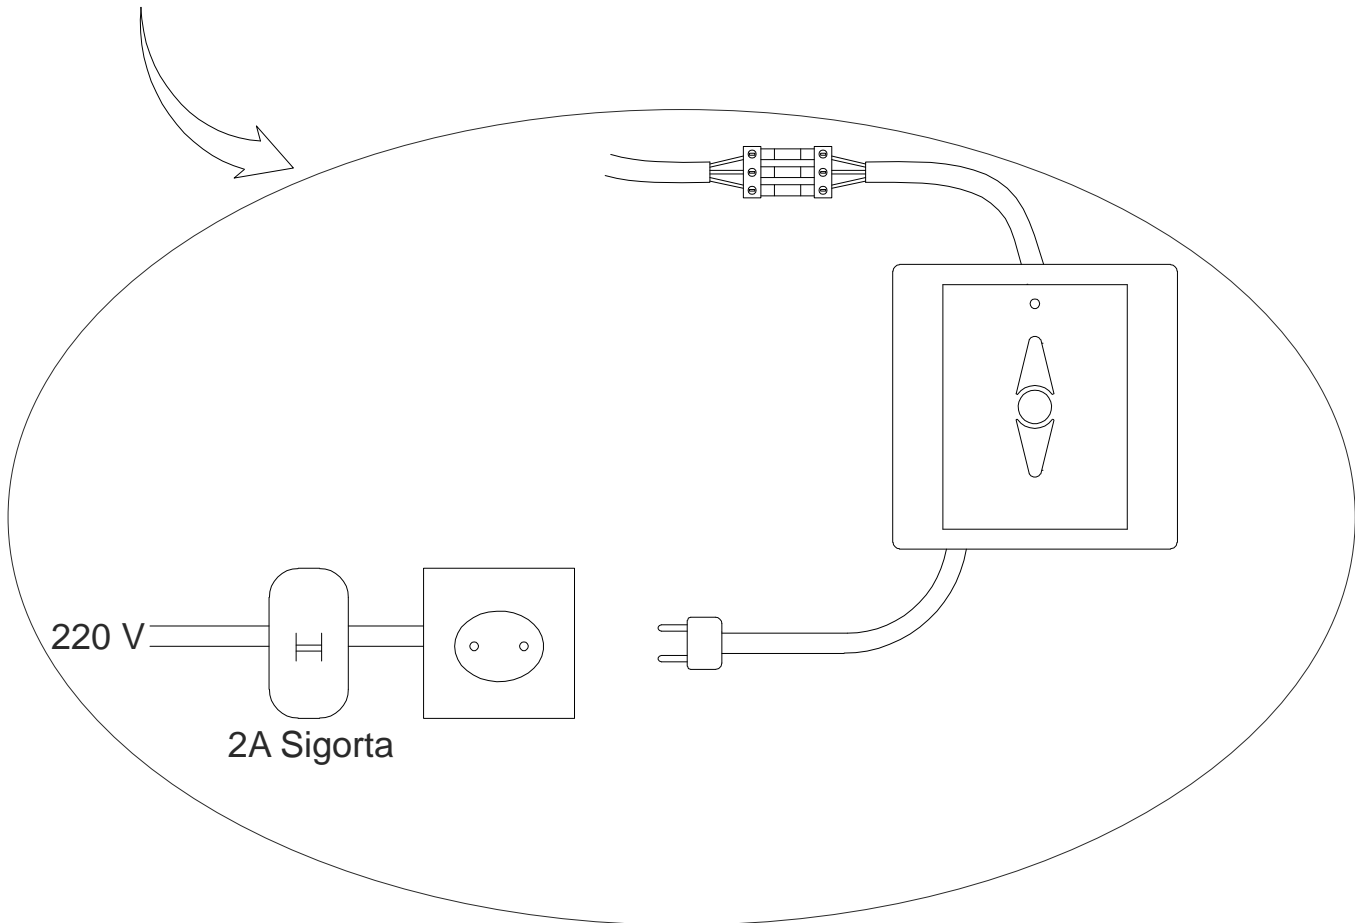

Salon

Dönen Plazma için bırakılan boşluk

Dönen Plazma modelini ister iki oda arasında ister TV sehpasında kullanabilirsiniz.

Dönen Plazma'nın konulacağı alan

Ahşap TV Sehpası

2

3

4