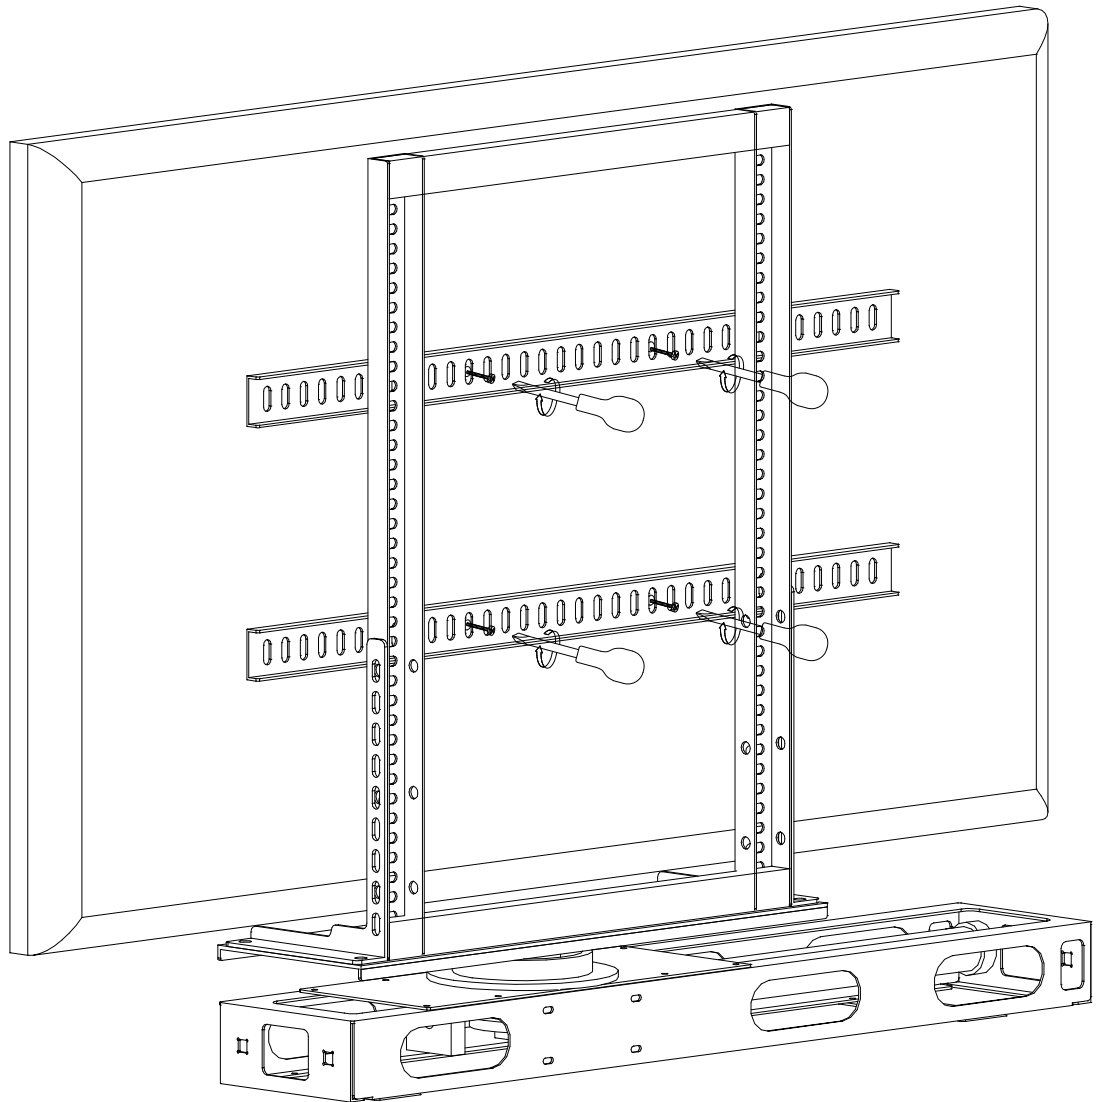

PlazmaLift®

Dönen Plazma

1x

1x

1x

1

Oturma Odası

Bölme Duvar

Salon

Dönen Plazma için bırakılan boşluk

Dönen Plazma modelini ister iki oda arasında ister TV sehpasında kullanabilirsiniz.

Dönen Plazma'nın konulacağı alan

Ahşap TV Sehpası

2

3

4