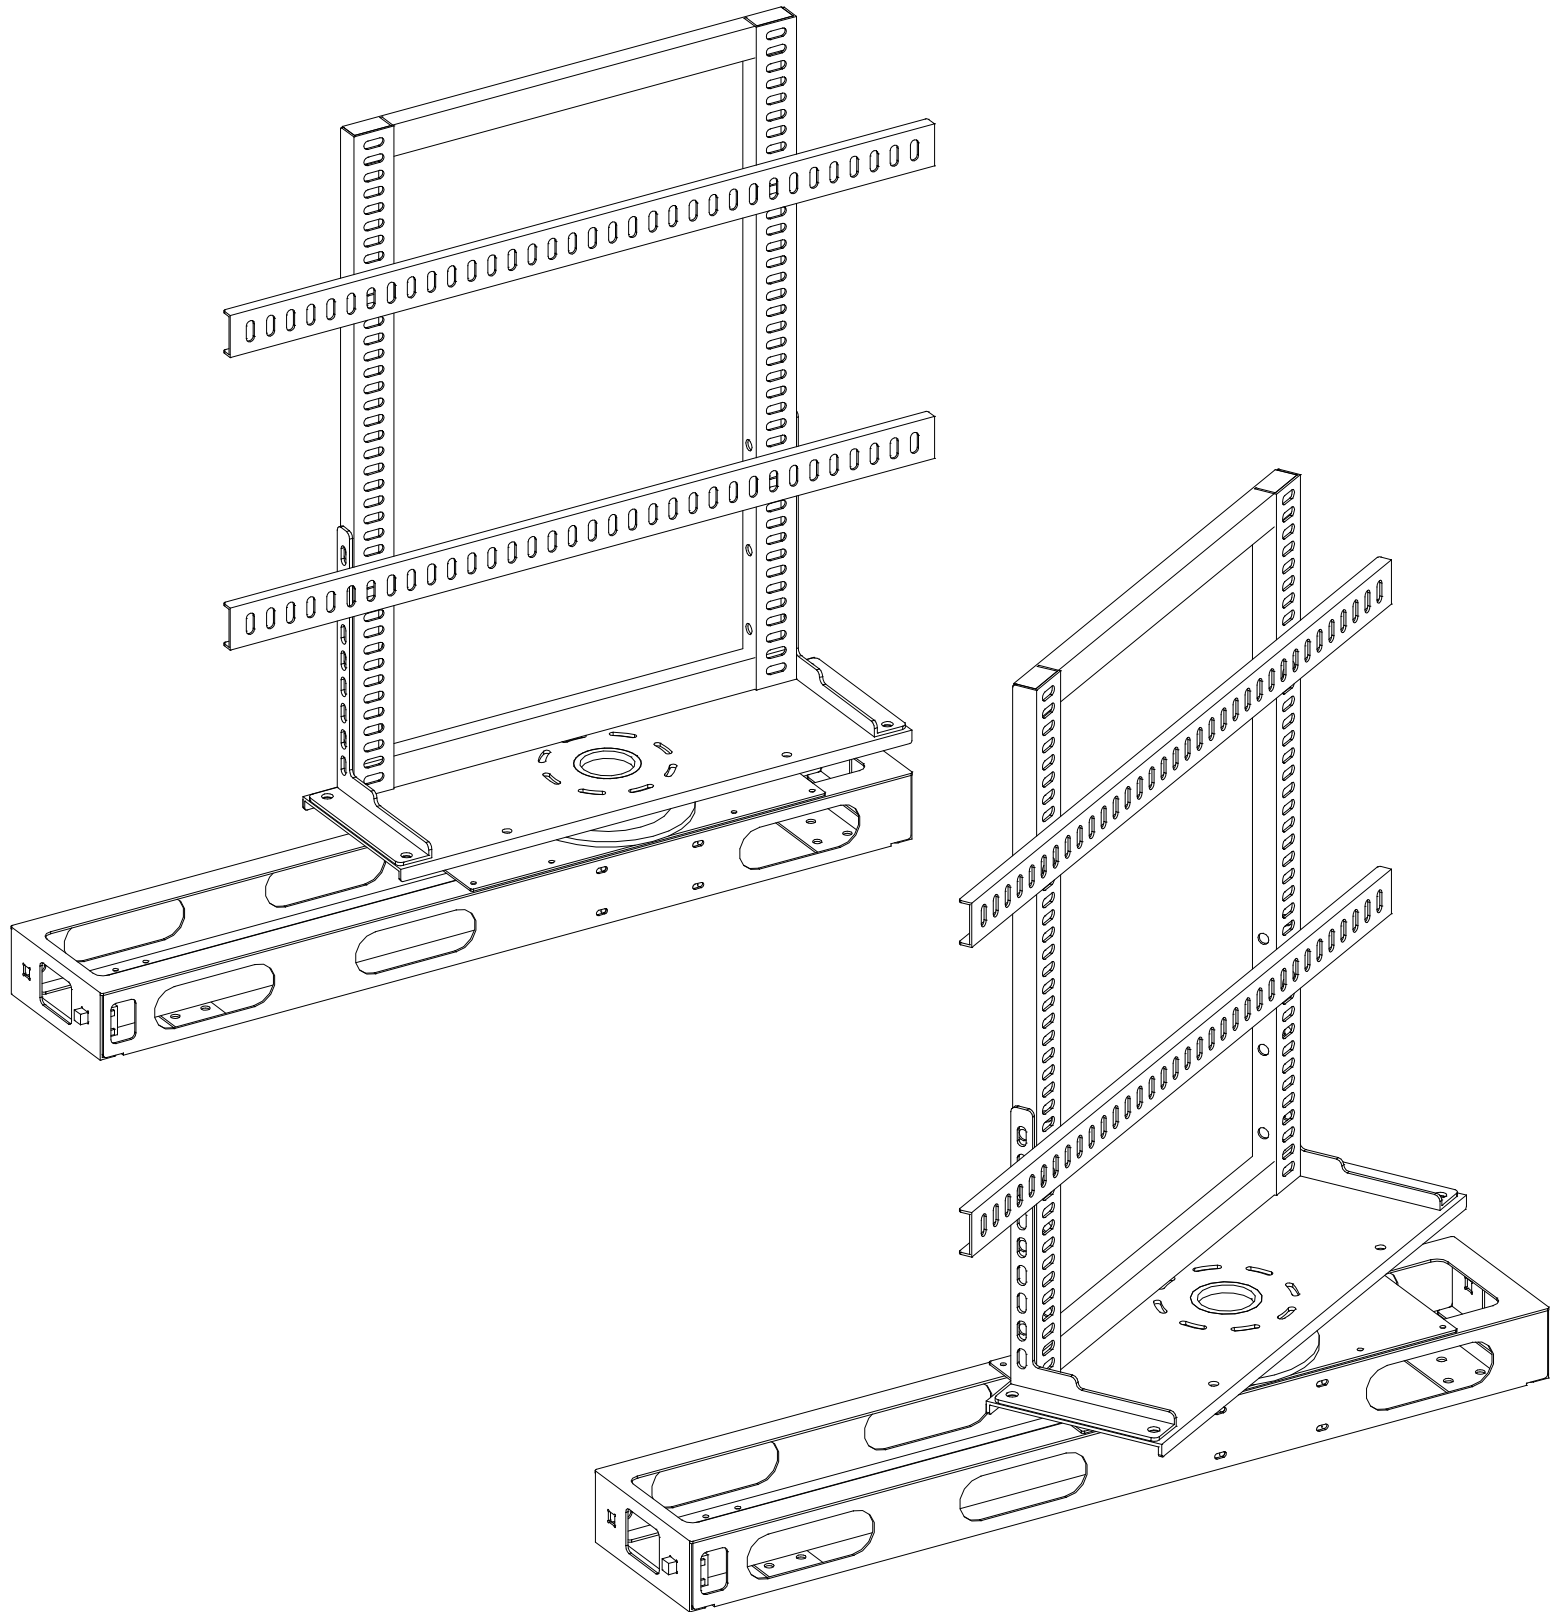

PlazmaLift®

Dönen Plazma

1x

1x

1x

1

Oturma Odası

Bölme Duvar

Salon

Dönen Plazma için bırakılan boşluk

Dönen Plazma modelini ister iki oda arasında ister TV sehpasında kullanabilirsiniz.

Dönen Plazma'nın konulacağı alan

Ahşap TV Sehpası

2

3

4